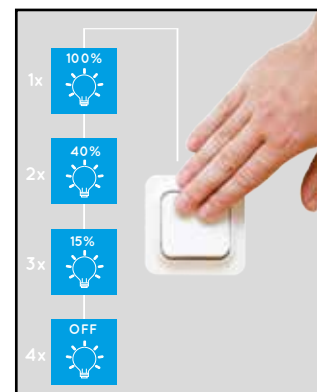

Art.numb.	Base	Watt	Kelvin	Smoke	Lumen	Cri	Angle	Hrs.	Dim-mable	Class	qty/ctn	qty/innerbox
49062/05/65	E27	5W	2200 K	G95 SMOKE	230 lm	>80	360 °	15.000		A	50	10
49063/05/65	E27	5W	2200 K	G125 SMOKE	230 lm	>80	360 °	15.000		A	20	10
49064/05/65	E27	5W	2200 K	ST64 SMOKE	230 lm	>80	360 °	10.000		A	100	10
49065/05/65	E27	5W	2200 K	ST64 SMOKE	230 lm	>80	360 °	10.000		A	100	10